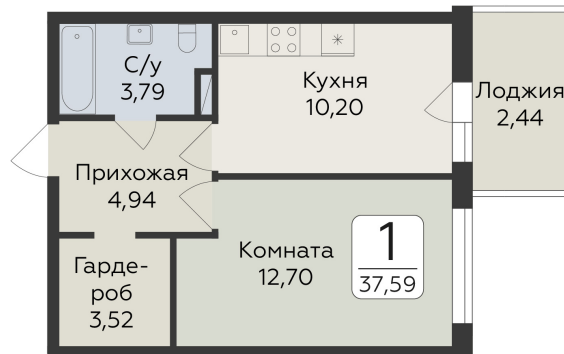

<https://rzv.ru/choice-flat/flat-6924686/>

г. дер. Лупполово, Ленинградская обл.,
Всеволожский район, пос. Юкковское, д.
Лупполово, ул. Центральная

№ квартиры: 85

Этаж: 6

Площадь: 37.59 кв. м.

Стоимость м2: 159 690

Стоимость: 6 002 747