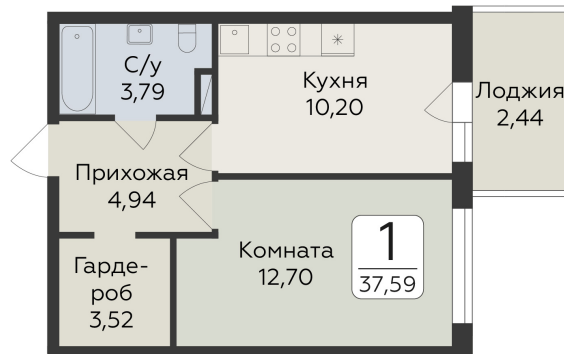

<https://rzv.ru/choice-flat/flat-6924687/>

г. дер. Лупполово, Ленинградская обл.,
Всеволожский район, пос. Юкковское, д.
Лупполово, ул. Центральная

№ квартиры: 97

Этаж: 8

Площадь: 37.59 кв. м.

Стоимость м2: 148 850

Стоимость: 5 595 272

Действительно на: 08.07.2026

Расположение на этаже

Расположение на генплане