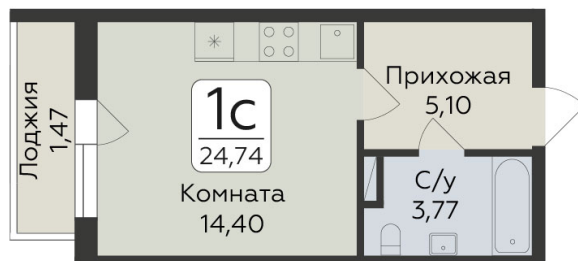

<https://rzv.ru/choice-flat/flat-6924689/>

г. дер. Лупполово, Ленинградская обл.,
Всеволожский район, пос. Юкковское, д.
Лупполово, ул. Центральная

№ квартиры: 75

Этаж: 4

Площадь: 24.74 кв. м.

Стоимость м2: 151 750

Стоимость: 3 754 295

Действительно на: 08.07.2026

Расположение на этаже

Расположение на генплане