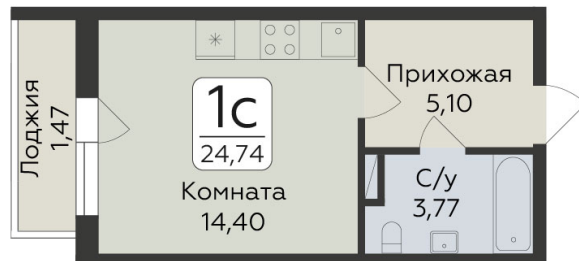

<https://rzv.ru/choice-flat/flat-6924689/>

г. дер. Лупполово, Ленинградская обл., д.

Лупполово, ул. Центральная

№ квартиры: 75

Этаж: 4

Площадь: 24.74 кв. м.

Стоимость м2: 149 250

Стоимость: 3 692 445

Действительно на: 04.05.2026

Расположение на этаже

Расположение на генплане