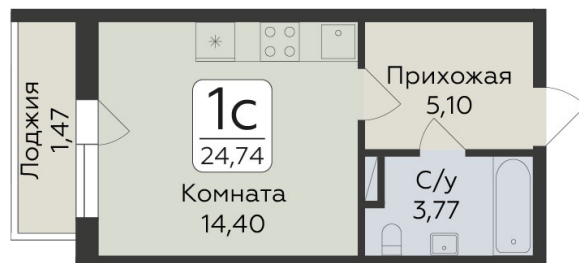

<https://rzv.ru/choice-flat/flat-6924691/>

г. дер. Лупполово, Ленинградская обл., д.

Лупполово, ул. Центральная

№ квартиры: 99

Этаж: 8

Площадь: 24.74 кв. м.

**Стоимость м2: 155 130**

**Стоимость: 3 837 916**

### Расположение на этаже