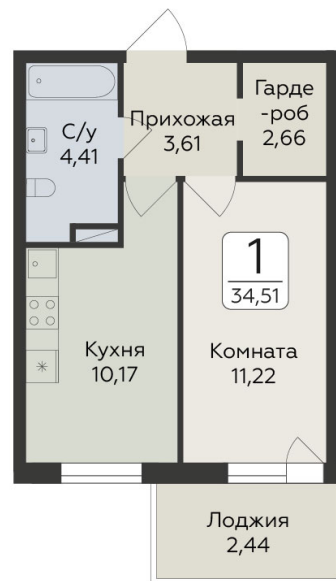

<https://rzv.ru/choice-flat/flat-6924722/>

г. дер. Лупполово, Ленинградская обл., д.

Лупполово, ул. Центральная

№ квартиры: 311

Этаж: 8

Площадь: 34.51 кв. м.

Стоимость м2: 148 700

Стоимость: 5 131 637

Действительно на: 02.05.2026

Расположение на этаже

Расположение на генплане