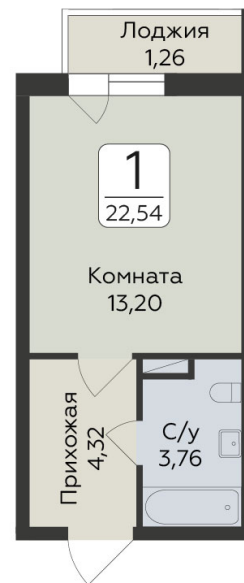

<https://rzv.ru/choice-flat/flat-6924724/>

г. дер. Лупполово, Ленинградская обл.,
Всеволожский район, пос. Юкковское, д.
Лупполово, ул. Центральная
№ квартиры: 314

Этаж: 8

Площадь: 22.54 кв. м.

Стоимость м2: 160 200

Стоимость: 3 610 908

Действительно на: 26.06.2026

Расположение на этаже

Расположение на генплане