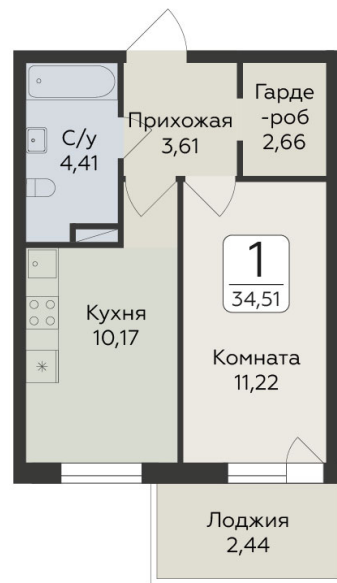

<https://rzv.ru/choice-flat/flat-6924728/>

г. дер. Лупполово, Ленинградская обл.,
Всеволожский район, пос. Юкковское, д.
Лупполово, ул. Центральная

№ квартиры: 275

Этаж: 4

Площадь: 34.51 кв. м.

Стоимость м2: 143 200

Стоимость: 4 941 832

Действительно на: 08.07.2026

Расположение на этаже

Расположение на генплане