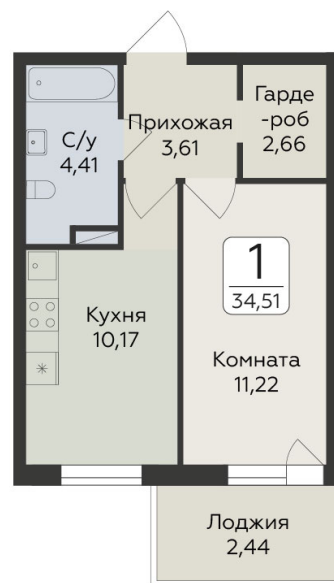

<https://rzv.ru/choice-flat/flat-6924729/>

г. дер. Лупполово, Ленинградская обл., д.

Лупполово, ул. Центральная

№ квартиры: 293

Этаж: 6

Площадь: 34.51 кв. м.

**Стоимость м2: 159 490**

**Стоимость: 5 504 000**

### Расположение на этаже

### Расположение на генплане