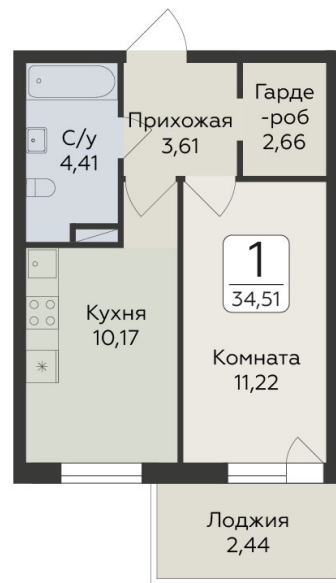

<https://rzv.ru/choice-flat/flat-6924729/>

г. дер. Лупполово, Ленинградская обл.,
Всеволожский район, пос. Юкковское, д.
Лупполово, ул. Центральная

№ квартиры: 293

Этаж: 6

Площадь: 34.51 кв. м.

Стоимость м2: 159 990

Стоимость: 5 521 255

Действительно на: 08.07.2026

Расположение на этаже

Расположение на генплане