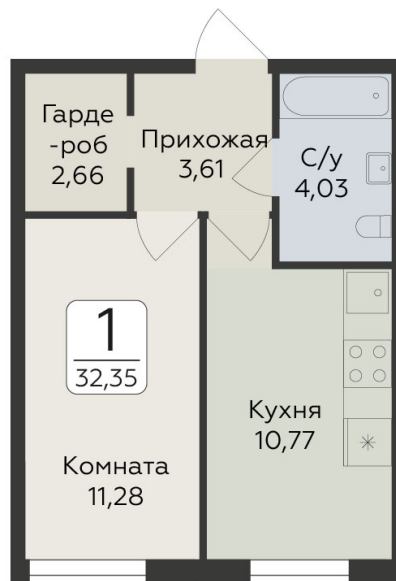

<https://rzv.ru/choice-flat/flat-6924741/>

г. дер. Лупполово,
№ квартиры: 322
Этаж: 1
Площадь: 32.35 кв. м.

Стоимость м2: 102 000
Стоимость: 3 299 700

Действительно на: 27.10.2025

Расположение на этаже

Расположение на генплане