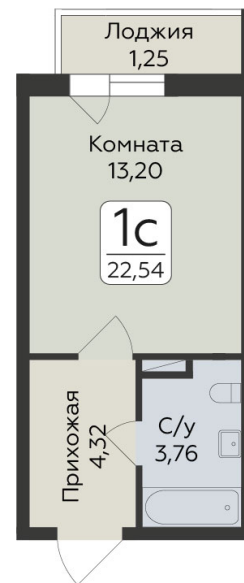

<https://rzv.ru/choice-flat/flat-6924752/>

г. дер. Лупполово, Ленинградская обл.,
Всеволожский район, пос. Юкковское, д.
Лупполово, ул. Центральная

№ квартиры: 345

Этаж: 4

Площадь: 22.54 кв. м.

Стоимость м2: 154 600

Стоимость: 3 484 684

Действительно на: 08.07.2026

Расположение на этаже

Расположение на генплане