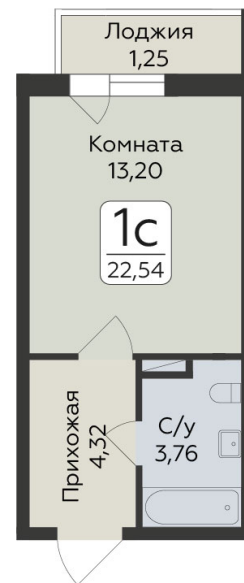

<https://rzv.ru/choice-flat/flat-6924752/>

г. дер. Лупполово, Ленинградская обл., д.
Лупполово, ул. Центральная
№ квартиры: 345
Этаж: 4
Площадь: 22.54 кв. м.

Стоимость м2: 152 100

Стоимость: 3 428 334

Действительно на: 02.05.2026

Расположение на этаже

Расположение на генплане