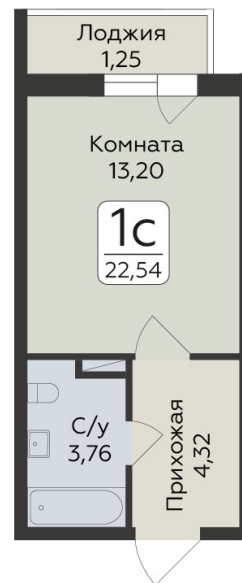

<https://rzv.ru/choice-flat/flat-6924756/>

г. дер. Лупполово, Ленинградская обл.,
Всеволожский район, пос. Юкковское, д.
Лупполово, ул. Центральная

№ квартиры: 364

Этаж: 6

Площадь: 22.54 кв. м.

Стоимость м2: 171 330

Стоимость: 3 861 778

Действительно на: 08.07.2026

Расположение на этаже

Расположение на генплане