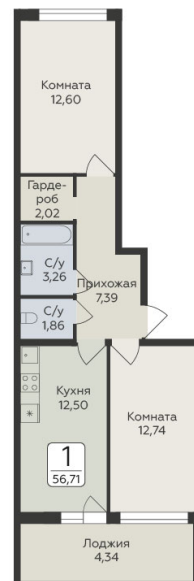

<https://rzv.ru/choice-flat/flat-6924796/>

г. дер. Лупполово, Ленинградская обл.,
Всеволожский район, пос. Юкковское, д.
Лупполово, ул. Центральная

№ квартиры: 182

Этаж: 1

Площадь: 56.71 кв. м.

Стоимость м2: 105 440

Стоимость: 5 979 502

Действительно на: 26.06.2026

Расположение на этаже

Расположение на генплане