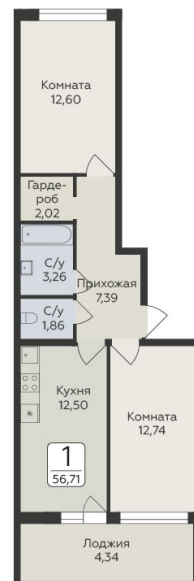

<https://rzv.ru/choice-flat/flat-6924796/>

г. дер. Лупполово, Ленинградская обл., д.

Лупполово, ул. Центральная

№ квартиры: 182

Этаж: 1

Площадь: 56.71 кв. м.

**Стоимость м2: 110 300**

**Стоимость: 6 255 113**

### Расположение на этаже

### Расположение на генплане