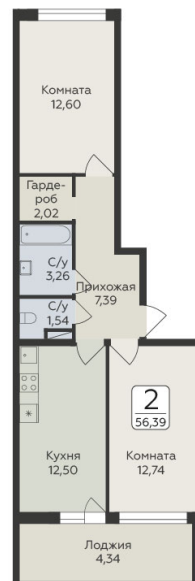

<https://rzv.ru/choice-flat/flat-6924802/>

г. дер. Лупполово, Ленинградская обл.,
Всеволожский район, пос. Юкковское, д.
Лупполово, ул. Центральная

№ квартиры: 206

Этаж: 4

Площадь: 56.39 кв. м.

Стоимость м2: 131 800

Стоимость: 7 432 202

Действительно на: 08.07.2026

Расположение на этаже

Расположение на генплане