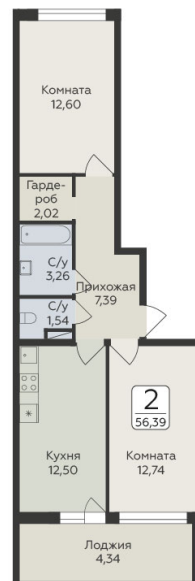

<https://rzv.ru/choice-flat/flat-6924803/>

г. дер. Лупполово, Ленинградская обл.,
Всеволожский район, пос. Юкковское, д.
Лупполово, ул. Центральная

№ квартиры: 222

Этаж: 6

Площадь: 56.39 кв. м.

Стоимость м2: 148 700

Стоимость: 8 385 193

Действительно на: 08.07.2026

Расположение на этаже

Расположение на генплане