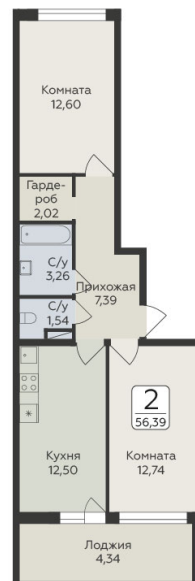

<https://rzv.ru/choice-flat/flat-6924804/>

г. дер. Лупполово, Ленинградская обл.,
Всеволожский район, пос. Юкковское, д.
Лупполово, ул. Центральная

№ квартиры: 238

Этаж: 8

Площадь: 56.39 кв. м.

Стоимость м2: 134 250

Стоимость: 7 570 358

Действительно на: 08.07.2026

Расположение на этаже

Расположение на генплане