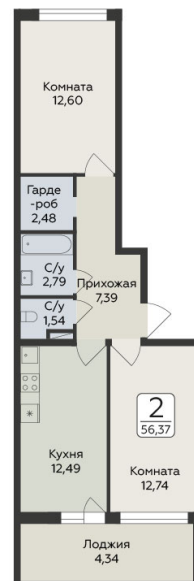

<https://rzv.ru/choice-flat/flat-6924824/>

г. дер. Лупполово, Ленинградская обл., д.

Лупполово, ул. Центральная

№ квартиры: 342

Этаж: 4

Площадь: 56.37 кв. м.

Стоимость м2: 129 800

Стоимость: 7 316 826

Действительно на: 04.05.2026

Расположение на этаже

Расположение на генплане