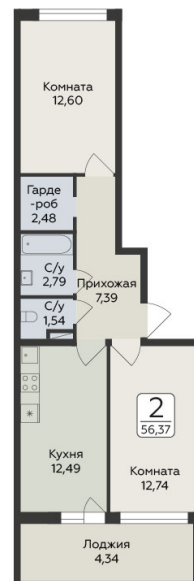

<https://rzv.ru/choice-flat/flat-6924825/>

г. дер. Лупполово, Ленинградская обл.,  
Всеволожский район, пос. Юкковское, д.  
Лупполово, ул. Центральная

№ квартиры: 360

Этаж: 6

Площадь: 56.37 кв. м.

**Стоимость м2: 149 030**

### Расположение на этаже

### Расположение на генплане