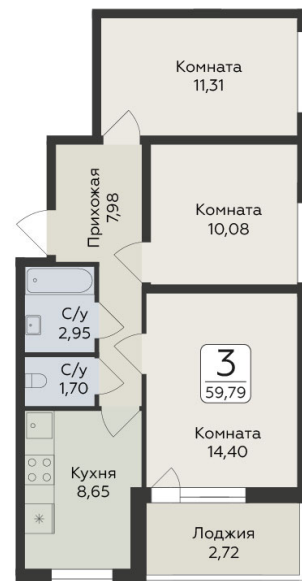

<https://rzv.ru/choice-flat/flat-6924841/>

г. дер. Лупполово, Ленинградская обл., д.

Лупполово, ул. Центральная

№ квартиры: 321

Этаж: 1

Площадь: 59.79 кв. м.

Стоимость м2: 110 900

Стоимость: 6 630 711

Действительно на: 02.05.2026

Расположение на этаже

Расположение на генплане