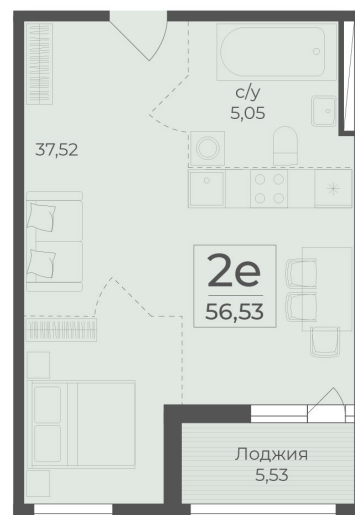

<https://rzv.ru/choice-flat/flat-6925199/>

г. Ялта, Ялта, в районе Южнобережного ш.

№ квартиры: 518

Этаж: 15

Площадь: 56.53 кв. м.

Стоимость м2: 359 630

Стоимость: 20 329 884

Действительно на: 04.05.2026

Расположение на этаже

Расположение на генплане