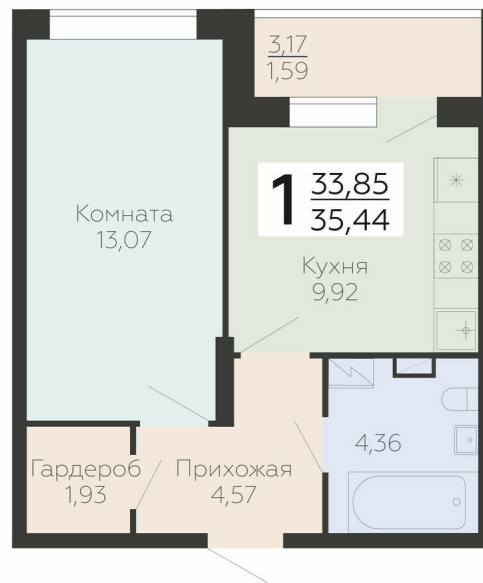

<https://rzv.ru/choice-flat/flat-6925585/>

г. Воронеж, Воронеж, ул. Березовая роща, 1с

№ квартиры: 282

Этаж: 20

Площадь: 35.44 кв. м.

Стоимость м2: 202 200

Стоимость: 7 165 968

Действительно на: 10.07.2026

Расположение на этаже

Расположение на генплане