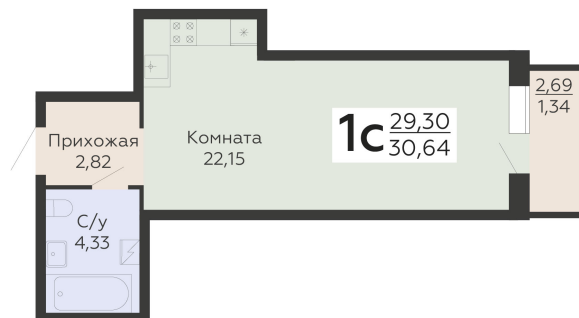

ЖИЛОЙ КОМПЛЕКС

НИКИТИНСКИЕ САДЫ

Подъезд 1

1-комнатная  
(студия)

<https://rzv.ru/choice-flat/flat-6925779/>

г. Воронеж, Воронеж, ул. Покровская, 19

№ квартиры: 169

Этаж: 13

Площадь: 30.64 кв. м.

**Стоимость м2: 135 700**

**Стоимость: 4 157 848**

Действительно на: 29.06.2026

### Расположение на этаже