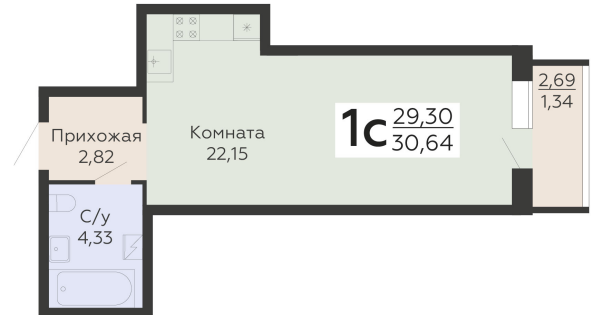

ЖИЛОЙ КОМПЛЕКС

НИКИТИНСКИЕ САДЫ

Подъезд 1

1-комнатная
(студия)

<https://rzv.ru/choice-flat/flat-6925779/>

г. Воронеж, Воронеж, ул. Покровская, 19

№ квартиры: 169

Этаж: 13

Площадь: 30.64 кв. м.

Стоимость м2: 134 700

Стоимость: 4 127 208

Действительно на: 12.04.2026

Расположение на этаже

Расположение на генплане

развитие

RZV.RU