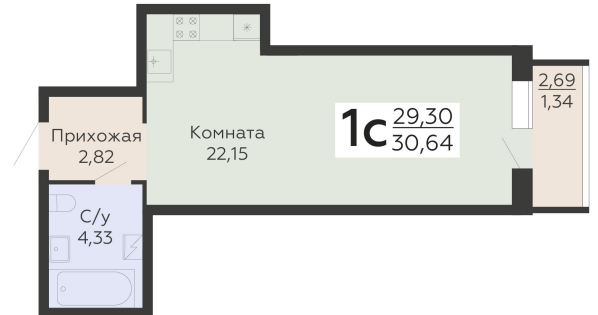

ЖИЛОЙ КОМПЛЕКС

НИКИТИНСКИЕ САДЫ

Подъезд 1

1-комнатная
(студия)

<https://rzv.ru/choice-flat/flat-6925781/>

г. Воронеж, Воронеж, ул. Покровская, 19

№ квартиры: 109

Этаж: 9

Площадь: 30.64 кв. м.

Стоимость м2: 134 700

Стоимость: 4 127 208

Действительно на: 12.04.2026

Расположение на этаже

Расположение на генплане

развитие

RZV.RU