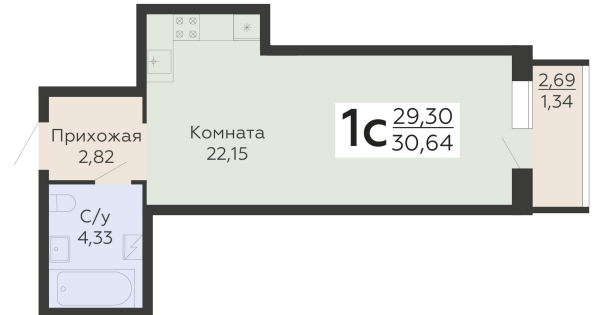

ЖИЛОЙ КОМПЛЕКС

НИКИТИНСКИЕ САДЫ

Подъезд 1

1-комнатная  
(студия)

<https://rzv.ru/choice-flat/flat-6925781/>

г. Воронеж, Воронеж, ул. Покровская, 19

№ квартиры: 109

Этаж: 9

Площадь: 30.64 кв. м.

**Стоимость м2: 135 700**

**Стоимость: 4 157 848**

Действительно на: 29.06.2026

### Расположение на этаже