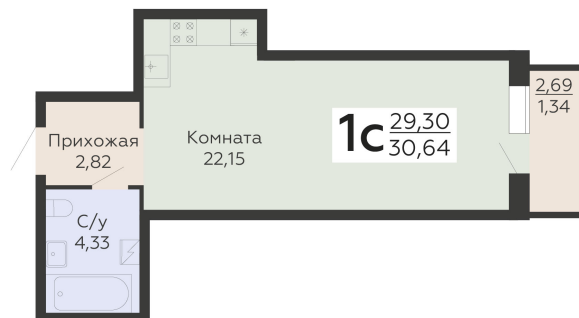

ЖИЛОЙ КОМПЛЕКС

НИКИТИНСКИЕ САДЫ

Подъезд 1

1-комнатная  
(студия)

<https://rzv.ru/choice-flat/flat-6925783/>

г. Воронеж, Воронеж, ул. Покровская, 19

№ квартиры: 139

Этаж: 11

Площадь: 30.64 кв. м.

**Стоимость м2: 134 700**

**Стоимость: 4 127 208**

Действительно на: 12.04.2026

### Расположение на этаже