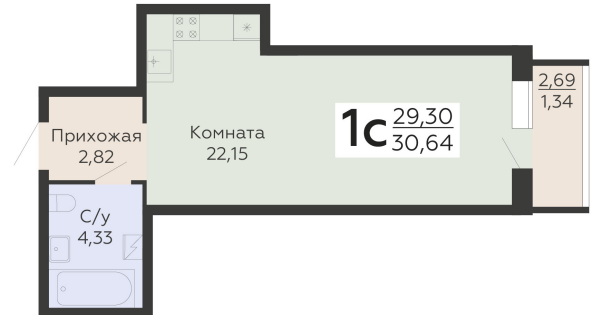

ЖИЛОЙ КОМПЛЕКС

НИКИТИНСКИЕ САДЫ

Подъезд 1

1-комнатная
(студия)

<https://rzv.ru/choice-flat/flat-6925783/>

г. Воронеж, Воронеж, ул. Покровская, 19

№ квартиры: 139

Этаж: 11

Площадь: 30.64 кв. м.

Стоимость м2: 135 700

Стоимость: 4 157 848

Действительно на: 29.06.2026

Расположение на этаже

Расположение на генплане

развитие

RZV.RU