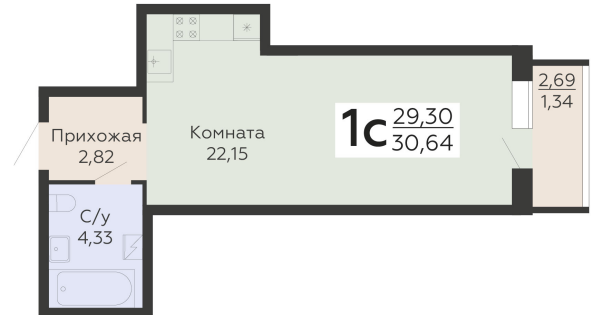

ЖИЛОЙ КОМПЛЕКС

НИКИТИНСКИЕ САДЫ

Подъезд 1

1-комнатная  
(студия)

<https://rzv.ru/choice-flat/flat-6925784/>

г. Воронеж, Воронеж, ул. Покровская, 19

№ квартиры: 154

Этаж: 12

Площадь: 30.64 кв. м.

**Стоимость м2: 134 700**

**Стоимость: 4 127 208**

Действительно на: 12.04.2026

### Расположение на этаже