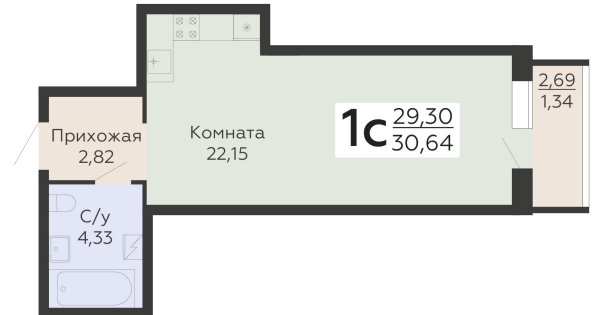

ЖИЛОЙ КОМПЛЕКС

НИКИТИНСКИЕ САДЫ

Подъезд 1

1-комнатная
(студия)

<https://rzv.ru/choice-flat/flat-6925784/>

г. Воронеж, Воронеж, ул. Покровская, 19

№ квартиры: 154

Этаж: 12

Площадь: 30.64 кв. м.

Стоимость м2: 135 700

Стоимость: 4 157 848

Действительно на: 29.06.2026

Расположение на этаже

Расположение на генплане

развитие

RZV.RU