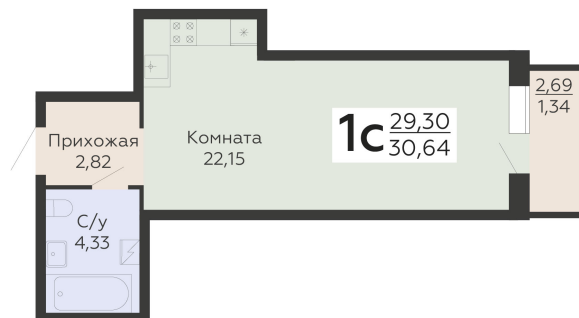

ЖИЛОЙ КОМПЛЕКС

НИКИТИНСКИЕ САДЫ

Подъезд 1

1-комнатная
(студия)

<https://rzv.ru/choice-flat/flat-6925785/>

г. Воронеж, Воронеж, ул. Покровская, 19

№ квартиры: 199

Этаж: 15

Площадь: 30.64 кв. м.

Стоимость м2: 134 700

Стоимость: 4 127 208

Действительно на: 12.04.2026

Расположение на этаже

Расположение на генплане

развитие

RZV.RU