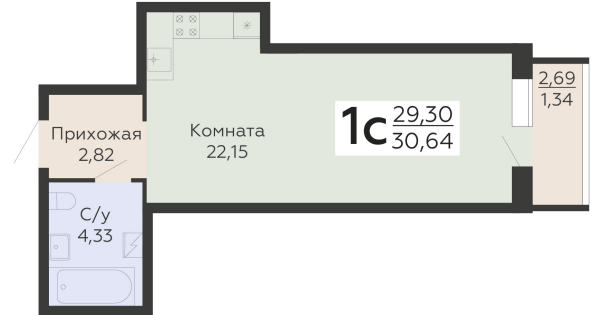

ЖИЛОЙ КОМПЛЕКС

НИКИТИНСКИЕ САДЫ

Подъезд 1

1-комнатная
(студия)

<https://rzv.ru/choice-flat/flat-6925785/>

г. Воронеж, Воронеж, ул. Покровская, 19

№ квартиры: 199

Этаж: 15

Площадь: 30.64 кв. м.

Стоимость м2: 135 700

Стоимость: 4 157 848

Действительно на: 29.06.2026

Расположение на этаже

Расположение на генплане

развитие

RZV.RU