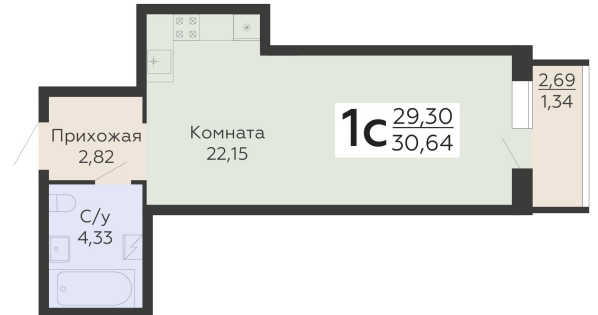

ЖИЛОЙ КОМПЛЕКС

НИКИТИНСКИЕ САДЫ

Подъезд 1

1-комнатная
(студия)

<https://rzv.ru/choice-flat/flat-6925786/>

г. Воронеж, Воронеж, ул. Покровская, 19

№ квартиры: 229

Этаж: 17

Площадь: 30.64 кв. м.

Стоимость м2: 135 700

Стоимость: 4 157 848

Действительно на: 29.06.2026

Расположение на этаже

Расположение на генплане

развитие

RZV.RU