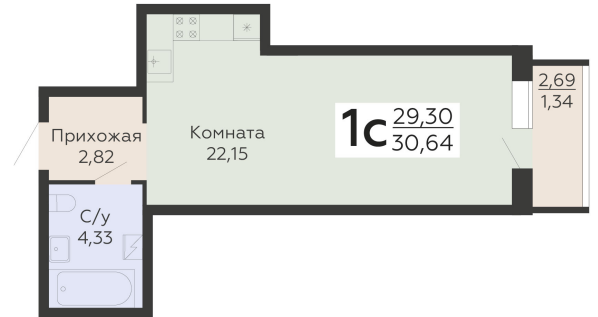

ЖИЛОЙ КОМПЛЕКС

НИКИТИНСКИЕ САДЫ

Подъезд 1

1-комнатная
(студия)

<https://rzv.ru/choice-flat/flat-6925787/>

г. Воронеж, Воронеж, ул. Покровская, 19

№ квартиры: 244

Этаж: 18

Площадь: 30.64 кв. м.

Стоимость м2: 135 700

Стоимость: 4 157 848

Действительно на: 29.06.2026

Расположение на этаже

Расположение на генплане

развитие

RZV.RU