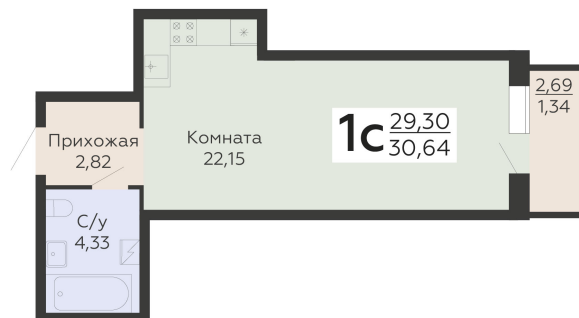

ЖИЛОЙ КОМПЛЕКС

НИКИТИНСКИЕ САДЫ

Подъезд 1

1-комнатная  
(студия)

<https://rzv.ru/choice-flat/flat-6925787/>

г. Воронеж, Воронеж, ул. Покровская, 19

№ квартиры: 244

Этаж: 18

Площадь: 30.64 кв. м.

**Стоимость м2: 134 700**

**Стоимость: 4 127 208**

Действительно на: 12.04.2026

### Расположение на этаже