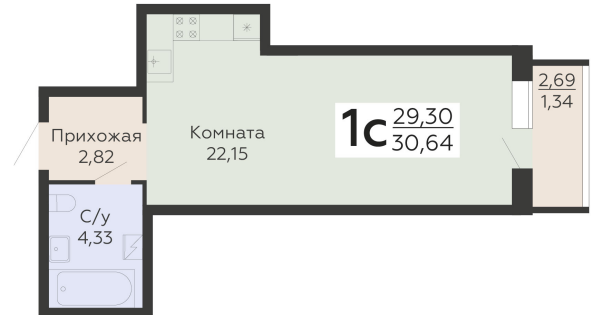

ЖИЛОЙ КОМПЛЕКС

НИКИТИНСКИЕ САДЫ

Подъезд 1

1-комнатная  
(студия)

<https://rzv.ru/choice-flat/flat-6925788/>

г. Воронеж, Воронеж, ул. Покровская, 19

№ квартиры: 259

Этаж: 19

Площадь: 30.64 кв. м.

**Стоимость м2: 134 700**

**Стоимость: 4 127 208**

Действительно на: 14.04.2026

### Расположение на этаже