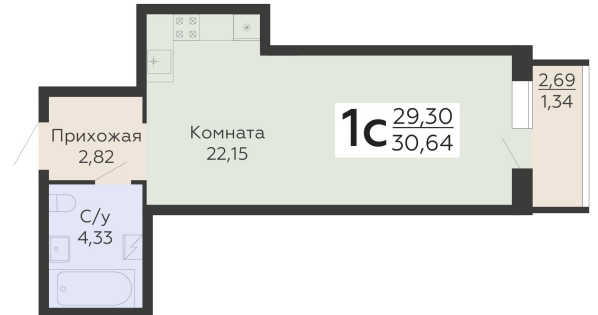

ЖИЛОЙ КОМПЛЕКС

НИКИТИНСКИЕ САДЫ

Подъезд 1

1-комнатная  
(студия)

<https://rzv.ru/choice-flat/flat-6925788/>

г. Воронеж, Воронеж, ул. Покровская, 19

№ квартиры: 259

Этаж: 19

Площадь: 30.64 кв. м.

**Стоимость м2: 135 700**

**Стоимость: 4 157 848**

Действительно на: 29.06.2026

### Расположение на этаже