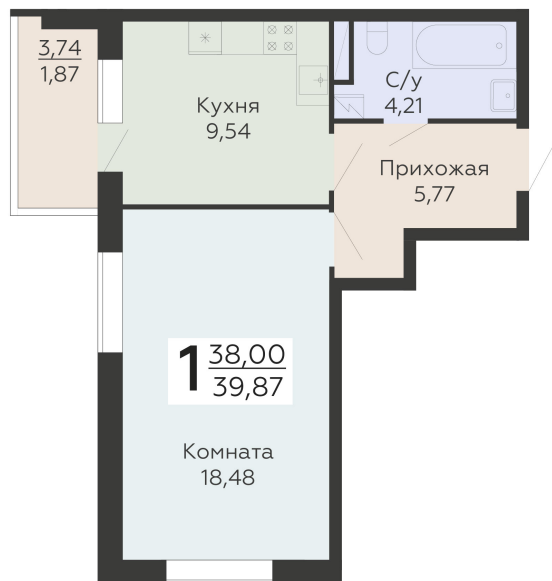

ЖИЛОЙ КОМПЛЕКС

НИКИТИНСКИЕ САДЫ

Подъезд 1

1-комнатная
квартира

<https://rzv.ru/choice-flat/flat-6925793/>

г. Воронеж, Воронеж, ул. Покровская, 19

№ квартиры: 114

Этаж: 9

Площадь: 39.87 кв. м.

Стоимость м2: 126 700

Стоимость: 5 051 529

Действительно на: 12.04.2026

Расположение на этаже

Расположение на генплане

развитие

RZV.RU