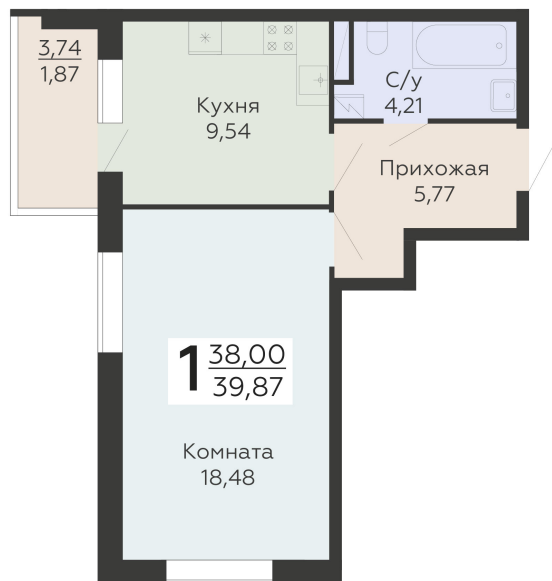

ЖИЛОЙ КОМПЛЕКС

НИКИТИНСКИЕ САДЫ

Подъезд 1

1-комнатная
квартира

<https://rzv.ru/choice-flat/flat-6925794/>

г. Воронеж, Воронеж, ул. Покровская, 19

№ квартиры: 204

Этаж: 15

Площадь: 39.87 кв. м.

Стоимость м2: 126 700

Стоимость: 5 051 529

Действительно на: 12.04.2026

Расположение на этаже

Расположение на генплане

развитие

RZV.RU