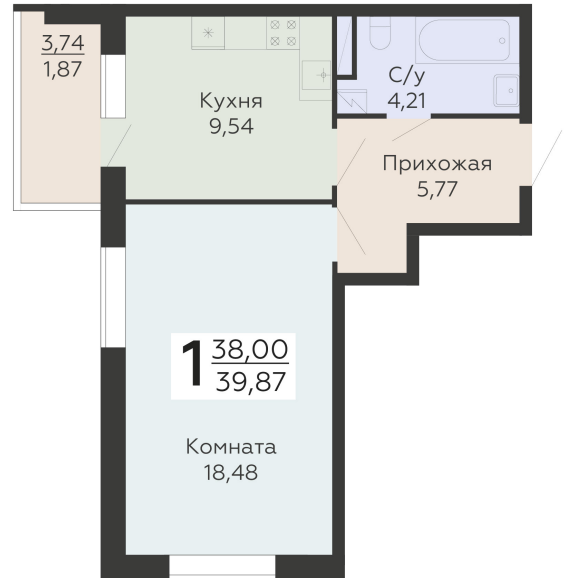

ЖИЛОЙ КОМПЛЕКС

НИКИТИНСКИЕ САДЫ

Подъезд 1

1-комнатная  
квартира

<https://rzv.ru/choice-flat/flat-6925796/>

г. Воронеж, Воронеж, ул. Покровская, 19

№ квартиры: 234

Этаж: 17

Площадь: 39.87 кв. м.

**Стоимость м2: 125 200**

**Стоимость: 4 991 724**

Действительно на: 27.06.2026

### Расположение на этаже