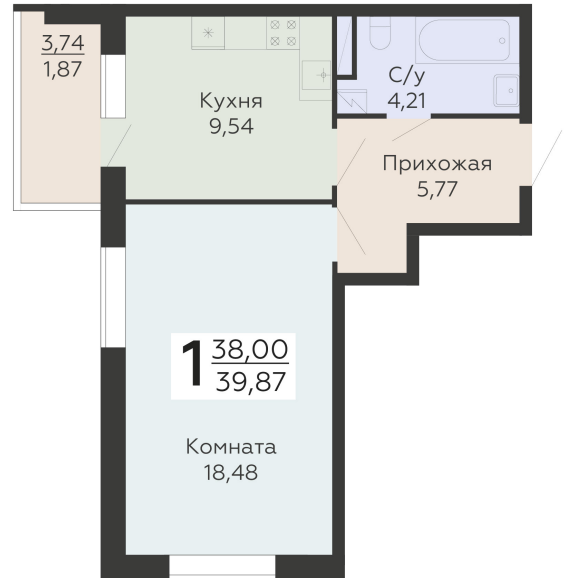

ЖИЛОЙ КОМПЛЕКС

НИКИТИНСКИЕ САДЫ

Подъезд 1

1-комнатная  
квартира

<https://rzv.ru/choice-flat/flat-6925796/>

г. Воронеж, Воронеж, ул. Покровская, 19

№ квартиры: 234

Этаж: 17

Площадь: 39.87 кв. м.

**Стоимость м2: 124 200**

**Стоимость: 4 951 854**

Действительно на: 12.04.2026

### Расположение на этаже