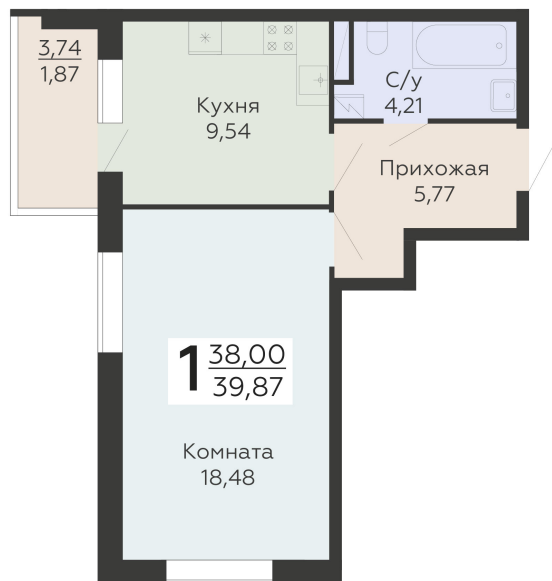

ЖИЛОЙ КОМПЛЕКС

НИКИТИНСКИЕ САДЫ

Подъезд 1

1-комнатная  
квартира

<https://rzv.ru/choice-flat/flat-6925797/>

г. Воронеж, Воронеж, ул. Покровская, 19

№ квартиры: 249

Этаж: 18

Площадь: 39.87 кв. м.

**Стоимость м2: 124 200**

**Стоимость: 4 951 854**

Действительно на: 12.04.2026

### Расположение на этаже