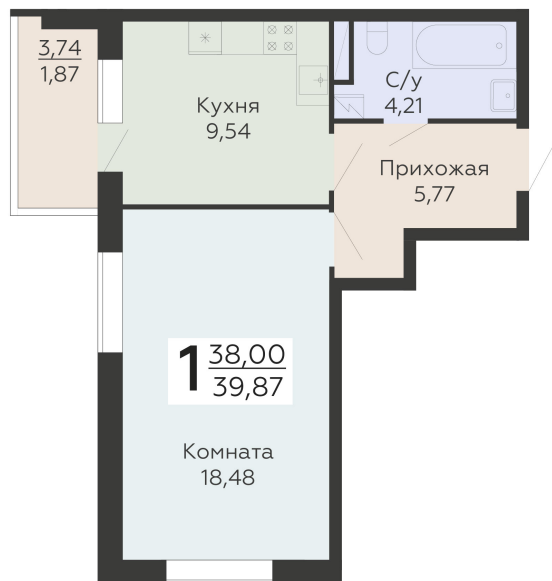

ЖИЛОЙ КОМПЛЕКС

НИКИТИНСКИЕ САДЫ

Подъезд 1

1-комнатная  
квартира

<https://rzv.ru/choice-flat/flat-6925798/>

г. Воронеж, Воронеж, ул. Покровская, 19

№ квартиры: 264

Этаж: 19

Площадь: 39.87 кв. м.

**Стоимость м2: 124 200**

**Стоимость: 4 951 854**

Действительно на: 12.04.2026

### Расположение на этаже