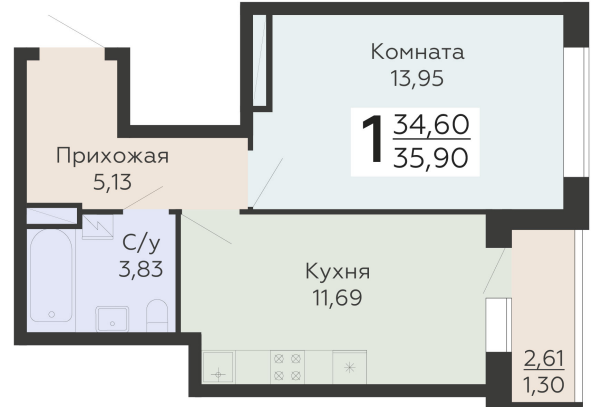

ЖИЛОЙ КОМПЛЕКС

НИКИТИНСКИЕ САДЫ

Подъезд 2

1-комнатная
квартира

<https://rzv.ru/choice-flat/flat-6925815/>

г. Воронеж, Воронеж, ул. Покровская, 19

№ квартиры: 437

Этаж: 12

Площадь: 35.9 кв. м.

Стоимость м2: 129 300

Стоимость: 4 641 870

Действительно на: 12.04.2026

Расположение на этаже

Расположение на генплане

развитие

RZV.RU