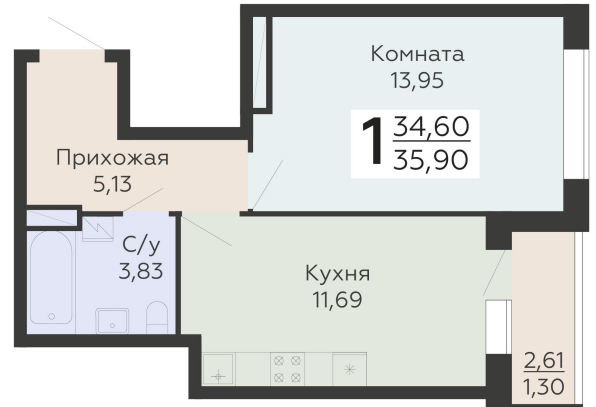

ЖИЛОЙ КОМПЛЕКС

НИКИТИНСКИЕ САДЫ

Подъезд 2

1-комнатная
квартира

<https://rzv.ru/choice-flat/flat-6925820/>

г. Воронеж, Воронеж, ул. Покровская, 19

№ квартиры: 392

Этаж: 9

Площадь: 35.9 кв. м.

Стоимость м2: 129 300

Стоимость: 4 641 870

Действительно на: 12.04.2026

Расположение на этаже

Расположение на генплане

развитие

RZV.RU