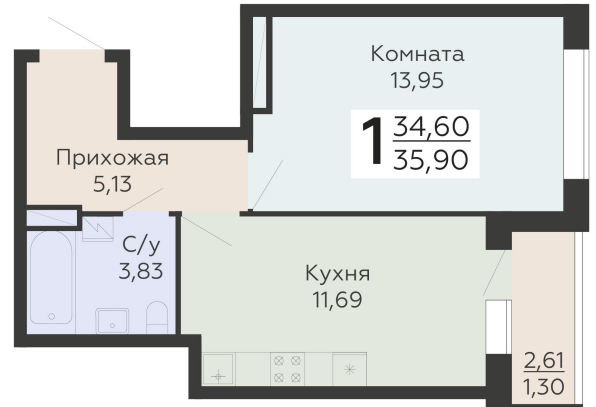

ЖИЛОЙ КОМПЛЕКС

НИКИТИНСКИЕ САДЫ

Подъезд 2

1-комнатная  
квартира

<https://rzv.ru/choice-flat/flat-6925823/>

г. Воронеж, Воронеж, ул. Покровская, 19

№ квартиры: 467

Этаж: 14

Площадь: 35.9 кв. м.

**Стоимость м2: 129 300**

**Стоимость: 4 641 870**

Действительно на: 12.04.2026

### Расположение на этаже