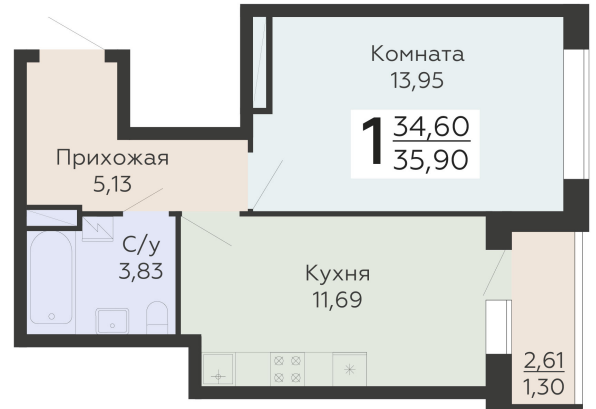

ЖИЛОЙ КОМПЛЕКС

НИКИТИНСКИЕ САДЫ

Подъезд 2

1-комнатная
квартира

<https://rzv.ru/choice-flat/flat-6925823/>

г. Воронеж, Воронеж, ул. Покровская, 19

№ квартиры: 467

Этаж: 14

Площадь: 35.9 кв. м.

Стоимость м2: 130 300

Стоимость: 4 677 770

Действительно на: 27.06.2026

Расположение на этаже

Расположение на генплане

развитие

RZV.RU