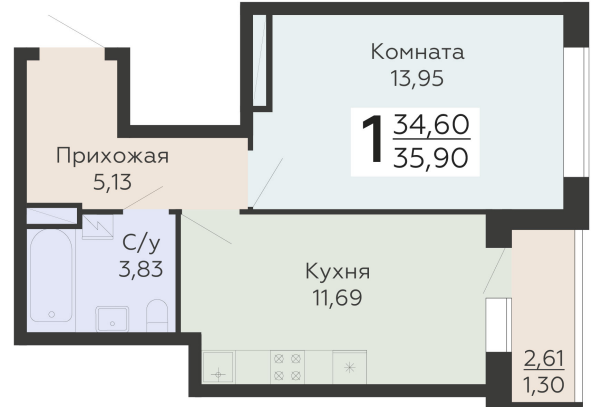

ЖИЛОЙ КОМПЛЕКС

НИКИТИНСКИЕ САДЫ

Подъезд 2

1-комнатная
квартира

<https://rzv.ru/choice-flat/flat-6925824/>

г. Воронеж, Воронеж, ул. Покровская, 19

№ квартиры: 482

Этаж: 15

Площадь: 35.9 кв. м.

Стоимость м2: 130 300

Стоимость: 4 677 770

Действительно на: 27.06.2026

Расположение на этаже

Расположение на генплане

развитие

RZV.RU