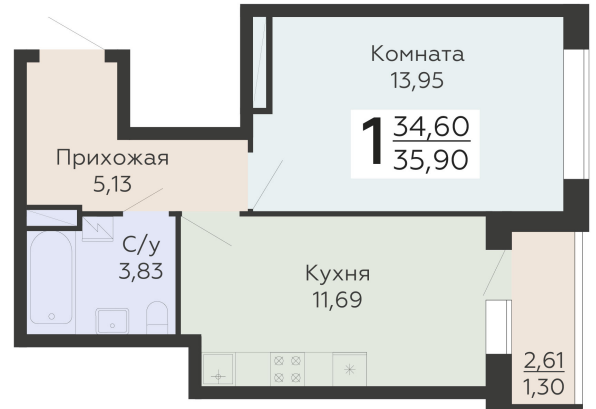

ЖИЛОЙ КОМПЛЕКС

НИКИТИНСКИЕ САДЫ

Подъезд 2

1-комнатная
квартира

<https://rzv.ru/choice-flat/flat-6925826/>

г. Воронеж, Воронеж, ул. Покровская, 19

№ квартиры: 512

Этаж: 17

Площадь: 35.9 кв. м.

Стоимость м2: 130 300

Стоимость: 4 677 770

Действительно на: 27.06.2026

Расположение на этаже

Расположение на генплане

развитие

RZV.RU