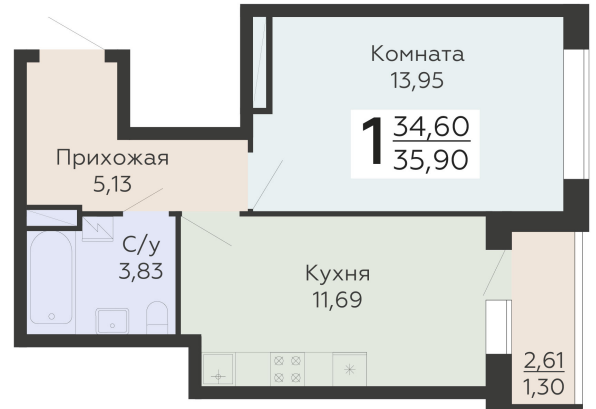

ЖИЛОЙ КОМПЛЕКС

НИКИТИНСКИЕ САДЫ

Подъезд 2

1-комнатная
квартира

<https://rzv.ru/choice-flat/flat-6925828/>

г. Воронеж, Воронеж, ул. Покровская, 19

№ квартиры: 542

Этаж: 19

Площадь: 35.9 кв. м.

Стоимость м2: 129 300

Стоимость: 4 641 870

Действительно на: 12.04.2026

Расположение на этаже

Расположение на генплане

развитие

RZV.RU