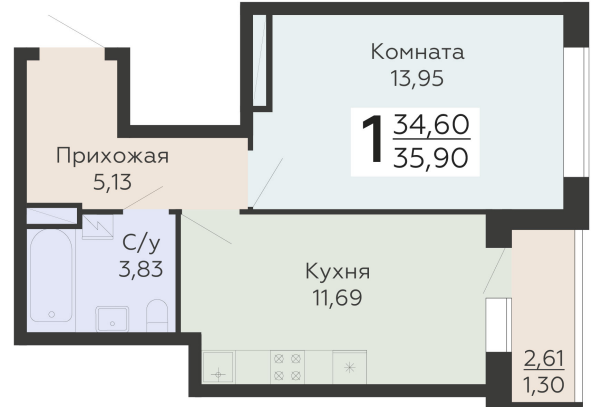

ЖИЛОЙ КОМПЛЕКС

НИКИТИНСКИЕ САДЫ

Подъезд 2

1-комнатная
квартира

<https://rzv.ru/choice-flat/flat-6925828/>

г. Воронеж, Воронеж, ул. Покровская, 19

№ квартиры: 542

Этаж: 19

Площадь: 35.9 кв. м.

Стоимость м2: 130 300

Стоимость: 4 677 770

Действительно на: 27.06.2026

Расположение на этаже

Расположение на генплане

развитие

RZV.RU