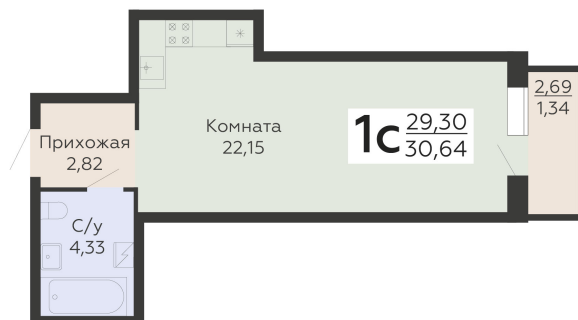

ЖИЛОЙ КОМПЛЕКС

НИКИТИНСКИЕ САДЫ

Подъезд 2

1-комнатная
(студия)

<https://rzv.ru/choice-flat/flat-6925829/>

г. Воронеж, Воронеж, ул. Покровская, 19

№ квартиры: 378

Этаж: 8

Площадь: 30.64 кв. м.

Стоимость м2: 135 700

Стоимость: 4 157 848

Действительно на: 27.06.2026

Расположение на этаже

Расположение на генплане

развитие

RZV.RU