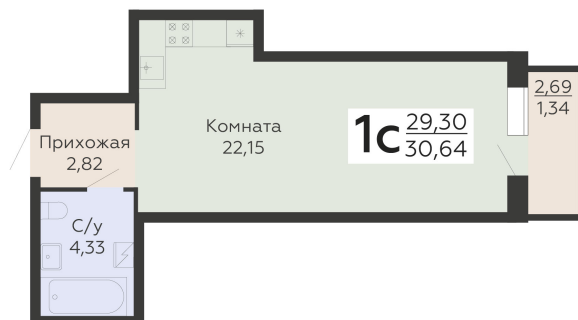

ЖИЛОЙ КОМПЛЕКС

НИКИТИНСКИЕ САДЫ

Подъезд 2

1-комнатная  
(студия)

<https://rzv.ru/choice-flat/flat-6925829/>

г. Воронеж, Воронеж, ул. Покровская, 19

№ квартиры: 378

Этаж: 8

Площадь: 30.64 кв. м.

**Стоимость м2: 134 700**

**Стоимость: 4 127 208**

Действительно на: 12.04.2026

### Расположение на этаже