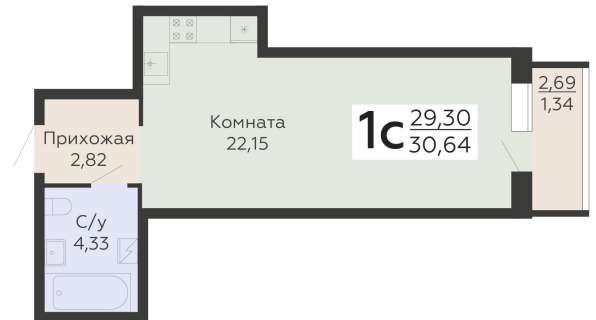

ЖИЛОЙ КОМПЛЕКС

НИКИТИНСКИЕ САДЫ

Подъезд 2

1-комнатная
(студия)

<https://rzv.ru/choice-flat/flat-6925830/>

г. Воронеж, Воронеж, ул. Покровская, 19

№ квартиры: 393

Этаж: 9

Площадь: 30.64 кв. м.

Стоимость м2: 135 700

Стоимость: 4 157 848

Действительно на: 27.06.2026

Расположение на этаже

Расположение на генплане

развитие

RZV.RU