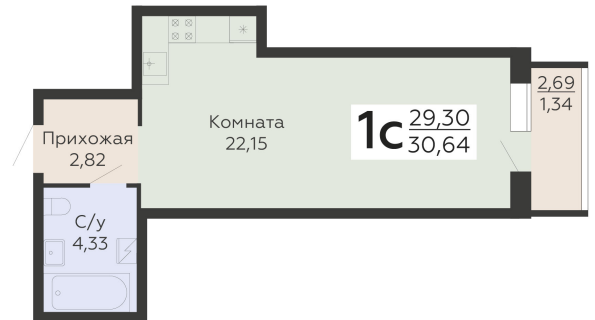

ЖИЛОЙ КОМПЛЕКС

НИКИТИНСКИЕ САДЫ

Подъезд 2

1-комнатная
(студия)

<https://rzv.ru/choice-flat/flat-6925830/>

г. Воронеж, Воронеж, ул. Покровская, 19

№ квартиры: 393

Этаж: 9

Площадь: 30.64 кв. м.

Стоимость м2: 134 700

Стоимость: 4 127 208

Действительно на: 12.04.2026

Расположение на этаже

Расположение на генплане

развитие

RZV.RU