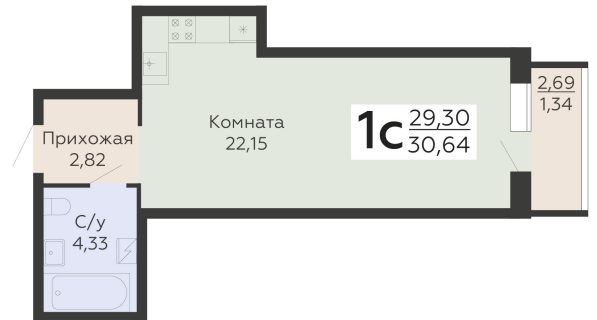

ЖИЛОЙ КОМПЛЕКС

НИКИТИНСКИЕ САДЫ

Подъезд 2

1-комнатная
(студия)

<https://rzv.ru/choice-flat/flat-6925831/>

г. Воронеж, Воронеж, ул. Покровская, 19

№ квартиры: 408

Этаж: 10

Площадь: 30.64 кв. м.

Стоимость м2: 134 700

Стоимость: 4 127 208

Действительно на: 04.05.2026

Расположение на этаже

Расположение на генплане

развитие

RZV.RU