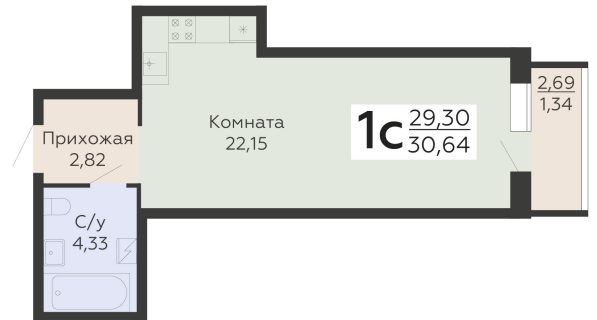

ЖИЛОЙ КОМПЛЕКС

НИКИТИНСКИЕ САДЫ

Подъезд 2

1-комнатная
(студия)

<https://rzv.ru/choice-flat/flat-6925832/>

г. Воронеж, Воронеж, ул. Покровская, 19

№ квартиры: 423

Этаж: 11

Площадь: 30.64 кв. м.

Стоимость м2: 134 700

Стоимость: 4 127 208

Действительно на: 12.04.2026

Расположение на этаже

Расположение на генплане

развитие

RZV.RU