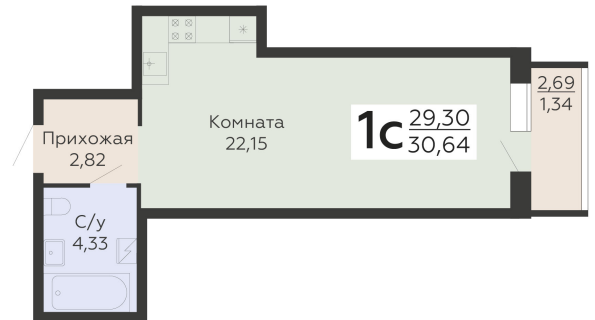

ЖИЛОЙ КОМПЛЕКС

НИКИТИНСКИЕ САДЫ

Подъезд 2

1-комнатная  
(студия)

<https://rzv.ru/choice-flat/flat-6925832/>

г. Воронеж, Воронеж, ул. Покровская, 19

№ квартиры: 423

Этаж: 11

Площадь: 30.64 кв. м.

**Стоимость м2: 135 700**

**Стоимость: 4 157 848**

Действительно на: 27.06.2026

### Расположение на этаже