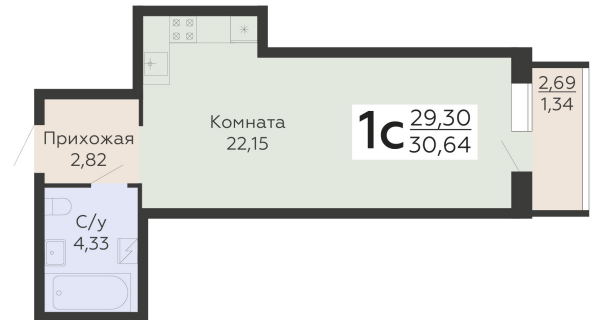

ЖИЛОЙ КОМПЛЕКС

НИКИТИНСКИЕ САДЫ

Подъезд 2

1-комнатная  
(студия)

<https://rzv.ru/choice-flat/flat-6925833/>

г. Воронеж, Воронеж, ул. Покровская, 19

№ квартиры: 483

Этаж: 15

Площадь: 30.64 кв. м.

**Стоимость м2: 135 700**

**Стоимость: 4 157 848**

Действительно на: 27.06.2026

### Расположение на этаже