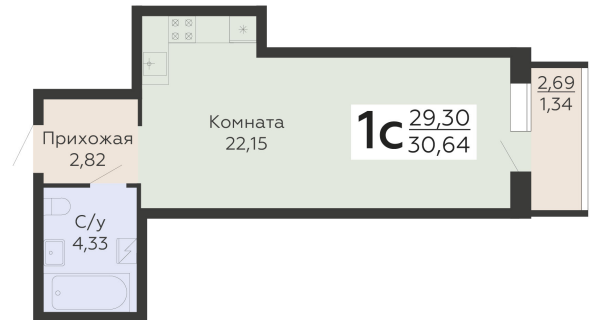

ЖИЛОЙ КОМПЛЕКС

НИКИТИНСКИЕ САДЫ

Подъезд 2

1-комнатная
(студия)

<https://rzv.ru/choice-flat/flat-6925833/>

г. Воронеж, Воронеж, ул. Покровская, 19

№ квартиры: 483

Этаж: 15

Площадь: 30.64 кв. м.

Стоимость м2: 134 700

Стоимость: 4 127 208

Действительно на: 04.05.2026

Расположение на этаже

Расположение на генплане

развитие

RZV.RU