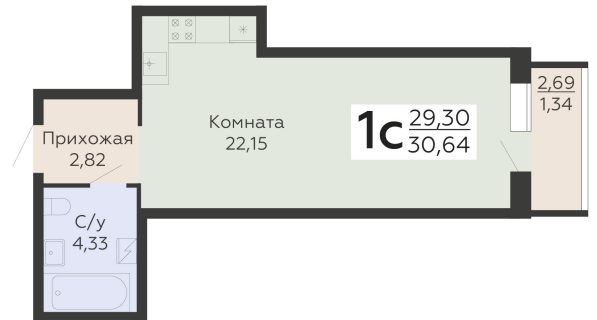

ЖИЛОЙ КОМПЛЕКС

НИКИТИНСКИЕ САДЫ

Подъезд 2

1-комнатная
(студия)

<https://rzv.ru/choice-flat/flat-6925834/>

г. Воронеж, Воронеж, ул. Покровская, 19

№ квартиры: 498

Этаж: 16

Площадь: 30.64 кв. м.

Стоимость м2: 135 700

Стоимость: 4 157 848

Действительно на: 27.06.2026

Расположение на этаже

Расположение на генплане

развитие

RZV.RU