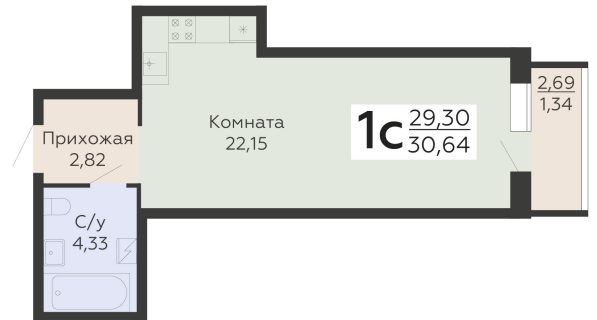

ЖИЛОЙ КОМПЛЕКС

НИКИТИНСКИЕ САДЫ

Подъезд 2

1-комнатная
(студия)

<https://rzv.ru/choice-flat/flat-6925834/>

г. Воронеж, Воронеж, ул. Покровская, 19

№ квартиры: 498

Этаж: 16

Площадь: 30.64 кв. м.

Стоимость м2: 134 700

Стоимость: 4 127 208

Действительно на: 04.05.2026

Расположение на этаже

Расположение на генплане

развитие

RZV.RU