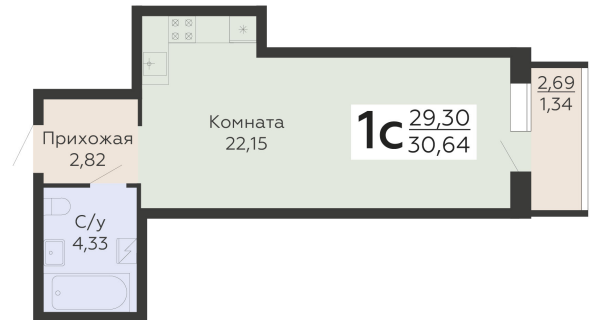

ЖИЛОЙ КОМПЛЕКС

НИКИТИНСКИЕ САДЫ

Подъезд 2

1-комнатная  
(студия)

<https://rzv.ru/choice-flat/flat-6925835/>

г. Воронеж, Воронеж, ул. Покровская, 19

№ квартиры: 513

Этаж: 17

Площадь: 30.64 кв. м.

**Стоимость м2: 135 700**

**Стоимость: 4 157 848**

Действительно на: 27.06.2026

### Расположение на этаже