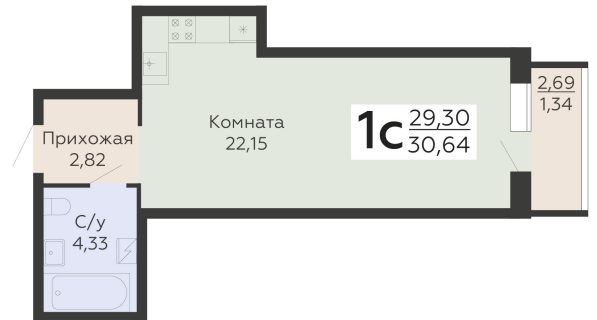

ЖИЛОЙ КОМПЛЕКС

НИКИТИНСКИЕ САДЫ

Подъезд 2

1-комнатная
(студия)

<https://rzv.ru/choice-flat/flat-6925835/>

г. Воронеж, Воронеж, ул. Покровская, 19

№ квартиры: 513

Этаж: 17

Площадь: 30.64 кв. м.

Стоимость м2: 134 700

Стоимость: 4 127 208

Действительно на: 04.05.2026

Расположение на этаже

Расположение на генплане

развитие

RZV.RU