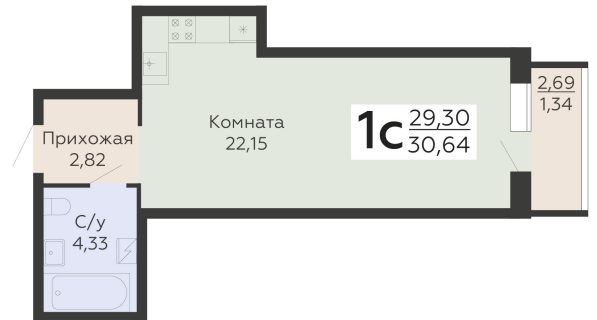

ЖИЛОЙ КОМПЛЕКС

НИКИТИНСКИЕ САДЫ

Подъезд 2

1-комнатная
(студия)

<https://rzv.ru/choice-flat/flat-6925836/>

г. Воронеж, Воронеж, ул. Покровская, 19

№ квартиры: 528

Этаж: 18

Площадь: 30.64 кв. м.

Стоимость м2: 135 700

Стоимость: 4 157 848

Действительно на: 27.06.2026

Расположение на этаже

Расположение на генплане

развитие

RZV.RU