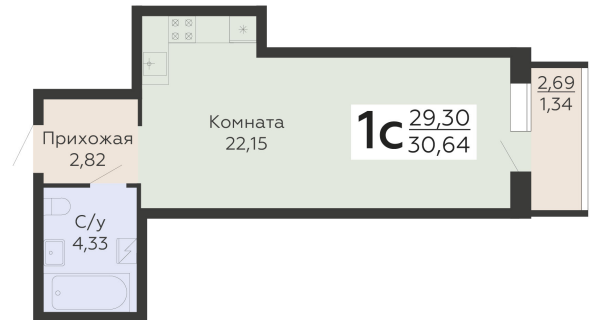

ЖИЛОЙ КОМПЛЕКС

НИКИТИНСКИЕ САДЫ

Подъезд 2

1-комнатная
(студия)

<https://rzv.ru/choice-flat/flat-6925836/>

г. Воронеж, Воронеж, ул. Покровская, 19

№ квартиры: 528

Этаж: 18

Площадь: 30.64 кв. м.

Стоимость м2: 134 700

Стоимость: 4 127 208

Действительно на: 12.04.2026

Расположение на этаже

Расположение на генплане

развитие

RZV.RU