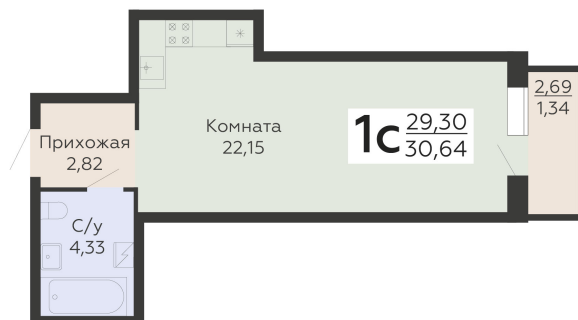

ЖИЛОЙ КОМПЛЕКС

НИКИТИНСКИЕ САДЫ

Подъезд 2

1-комнатная
(студия)

<https://rzv.ru/choice-flat/flat-6925837/>

г. Воронеж, Воронеж, ул. Покровская, 19

№ квартиры: 543

Этаж: 19

Площадь: 30.64 кв. м.

Стоимость м2: 134 700

Стоимость: 4 127 208

Действительно на: 12.04.2026

Расположение на этаже

Расположение на генплане

развитие

RZV.RU