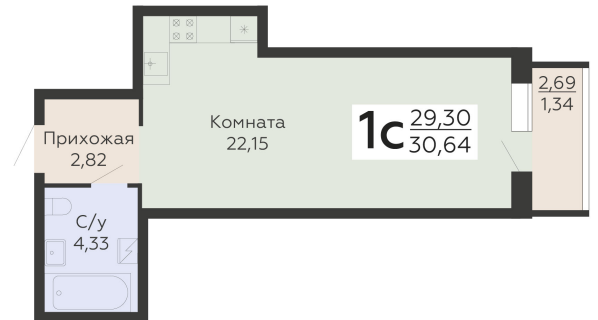

ЖИЛОЙ КОМПЛЕКС

НИКИТИНСКИЕ САДЫ

Подъезд 2

1-комнатная
(студия)

<https://rzv.ru/choice-flat/flat-6925837/>

г. Воронеж, Воронеж, ул. Покровская, 19

№ квартиры: 543

Этаж: 19

Площадь: 30.64 кв. м.

Стоимость м2: 135 700

Стоимость: 4 157 848

Действительно на: 27.06.2026

Расположение на этаже

Расположение на генплане

развитие

RZV.RU