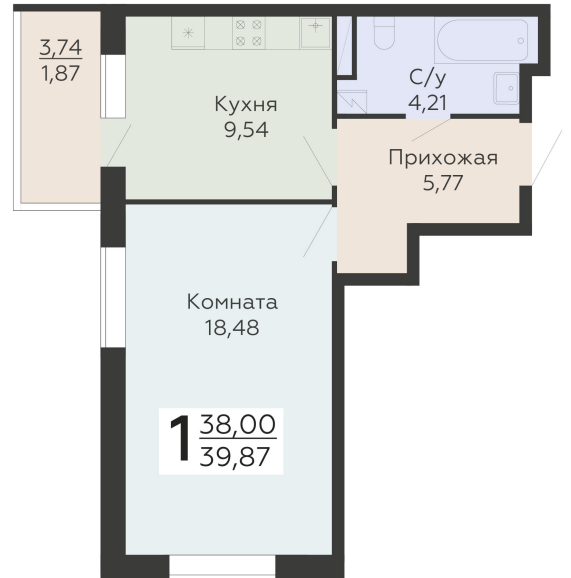

ЖИЛОЙ КОМПЛЕКС

НИКИТИНСКИЕ САДЫ

Подъезд 2

1-комнатная
квартира

<https://rzv.ru/choice-flat/flat-6925855/>

г. Воронеж, Воронеж, ул. Покровская, 19

№ квартиры: 323

Этаж: 4

Площадь: 39.87 кв. м.

Стоимость м2: 123 200

Стоимость: 4 911 984

Действительно на: 12.04.2026

Расположение на этаже

Расположение на генплане

развитие

RZV.RU