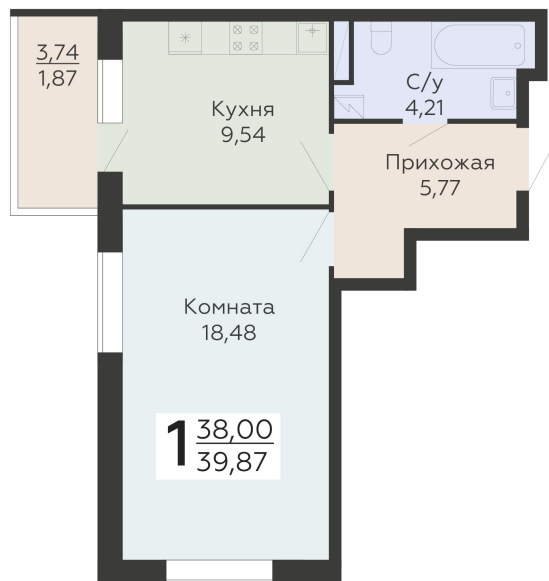

ЖИЛОЙ КОМПЛЕКС

НИКИТИНСКИЕ САДЫ

Подъезд 2

1-комнатная
квартира

<https://rzv.ru/choice-flat/flat-6925856/>

г. Воронеж, Воронеж, ул. Покровская, 19

№ квартиры: 353

Этаж: 6

Площадь: 39.87 кв. м.

Стоимость м2: 125 200

Стоимость: 4 991 724

Действительно на: 12.04.2026

Расположение на этаже

Расположение на генплане

развитие

RZV.RU